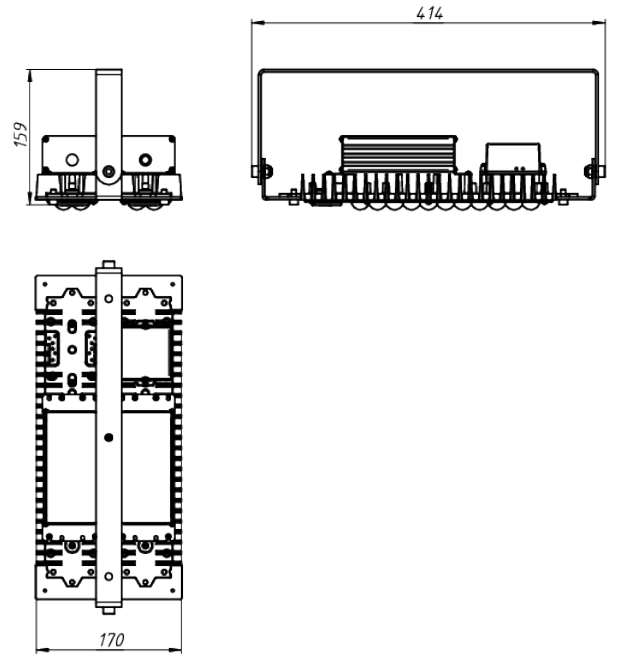

LAD LED R500-2-120-6-70L 2Ex

Маркировка взрывозащиты: 2Ex nR mb IIC T6 Gc X, Ex tb IIIc T80°C Dc X

Модель / Артикул	LAD LED R500-2-120-6-70L 2Ex
Световой поток*, Лм	10934
Угол излучения	120*
Энергопотребление, Вт	70
Цветовая температура**, К	5000K
Индекс цветопередачи***	Ra 70
Кэффициент мощности	0.95
Номинальное напряжение питания****, В	AC230
Влаго и пылезащита	IP65
Вид климатического исполнения	УХЛ1
Класс защиты от поражения эл. током	I
Диапазон рабочих температур	-60°C ... +50°C
Тип крепления	Лура
Габаритные размеры светильника*****, мм	414 x 172 x 159
Гарантийный срок	5 лет