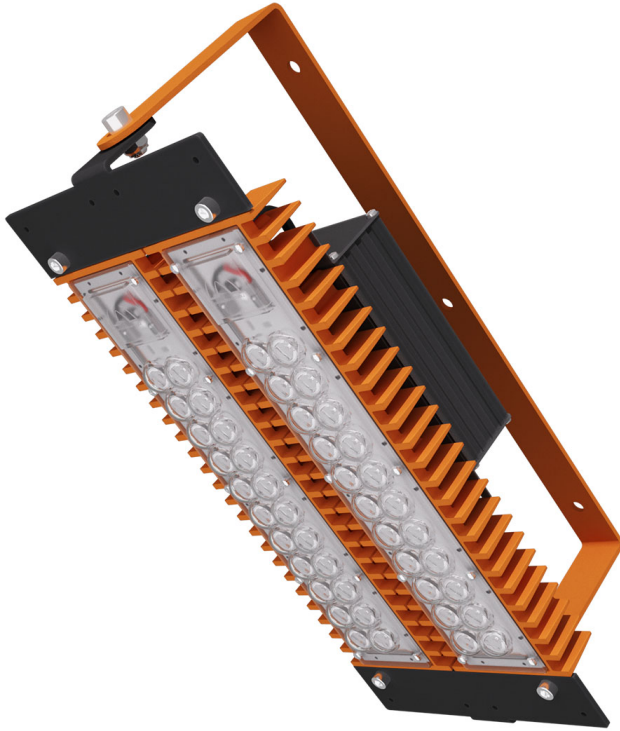

LAD LED R500-2-120-6-70L 2Ex

Маркировка взрывозащиты: 2Ex nR mb IIC T6 Gc X, Ex tb IIIc T80°C Dc X

Модель / Артикул	LAD LED R500-2-120-6-70L 2Ex
Световой поток*, Лм	10934
Угол излучения	120*
Энергопотребление, Вт	70
Цветовая температура**, К	5000K
Индекс цветопередачи***	Ra 70
Кэффициент мощности	0.95
Номинальное напряжение питания****, В	AC230
Влаго и пылезащита	IP65
Вид климатического исполнения	УХЛ1
Класс защиты от поражения эл. током	I
Диапазон рабочих температур	-60°C ... +50°C
Тип крепления	Лура
Габаритные размеры светильника*****, мм	414 x 172 x 159
Гарантийный срок	5 лет

Дорожное освещение

Уличное освещение

Промышленное освещение

Складское освещение

Спортивное освещение

Светодиоды

Пульсации светового потока <1%

Сертификат EAC